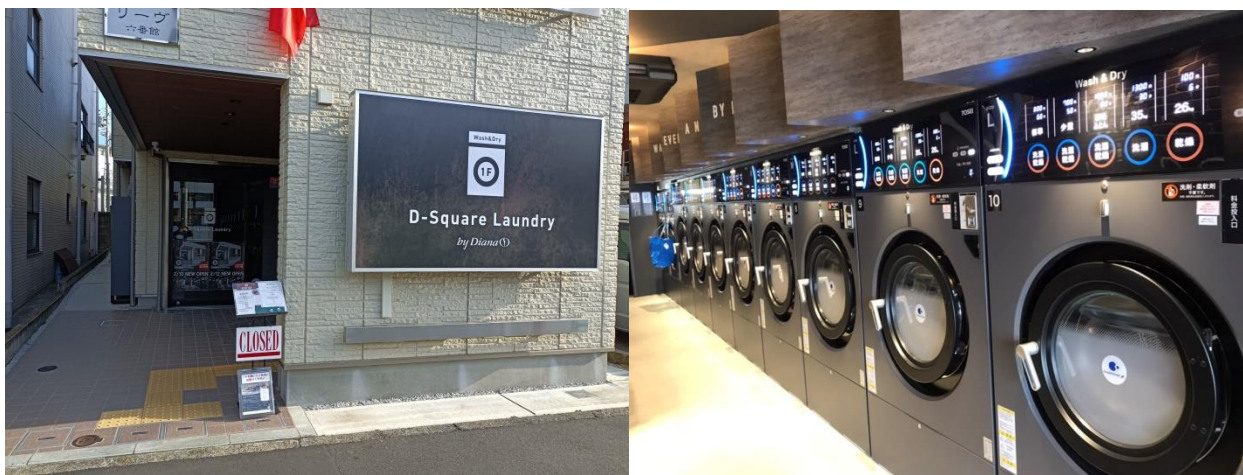

D-Square Laundry の 2 号店 2 月 12 日(日)洗足店が NEW OPEN ! ～おうち生活も美と健康に～

プロポーショナルづくりの総合コンサルティング企業、株式会社ダイアナ(東京都渋谷区、代表取締役会長 兼 社長: 徳田充孝、以下ダイアナ)が富ヶ谷店に続き、2 号店となる D-Square Laundry 洗足店を 2023 年 2 月 12 日に OPEN いたしました。

■D-Square Laundry とは

地域の皆様の生活に寄り添い、QOL(クオリティ・オブ・ライフ)の向上にお役立ちする施設としてオープンした 24 時間 365 日営業のランドリーです。

1 時間ワンストップで洗える洗濯乾燥機を設置し、洗濯機が自動で洗剤・柔軟剤を投入してくれるので、持ち込みは不要です。

また泥で汚れてしまった靴も短時間で簡単に洗濯・乾燥できる「スニーカーランドリー」も設置しております。

■第 1 号店 Tomigaya D-Square とは

ダイアナ本社 1 階に「D-Square Laundry」と美容室、フットキュア、レストランの 4 つの業態が隣接しており、ランドリーをお使いいただいている間に、ご自身のケアをしていただけます。地域の皆様の生活に寄り添いながら、美と健康のダイアナならではの、新しい複合施設となります。

■オープニングキャンペーン(期間:2023 年 2 月末日まで)

【D-Square Laundry】

キャンペーン 1:「洗濯乾燥コース」「布団コース」半額!